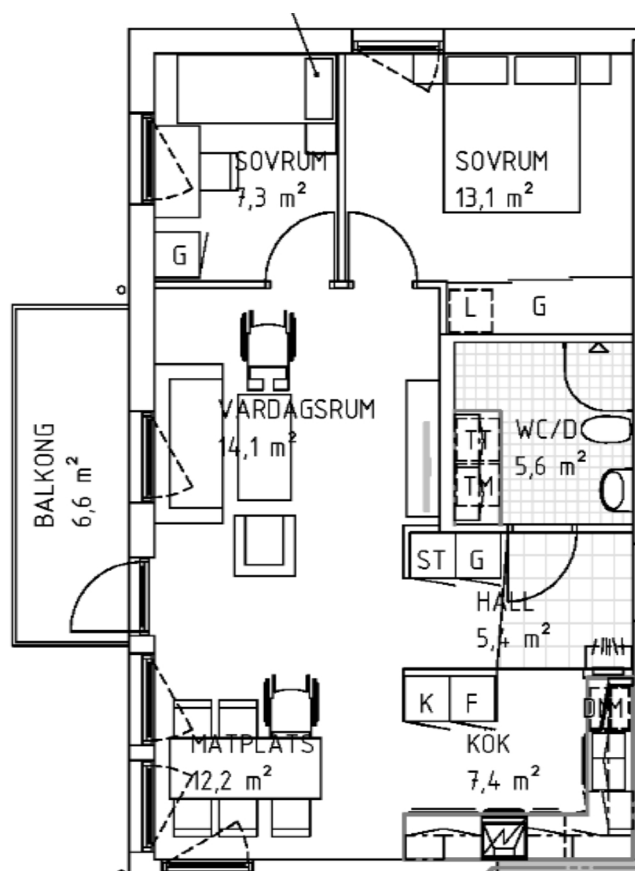

LÄGENHETSNUMMER

B-1201

STORLEK

67,2 m²

ANTAL RUM

3

INSATS

4 654 000 kr

MÅNADSAVGIFT

3 259 kr

ÖSTRA
ESPLANADEN

Plan 4
Plan 3
Plan 2
Plan 1
Entréplan

FÖRKLARING

G GARDEROB

K KYL

DM DISKMASKIN