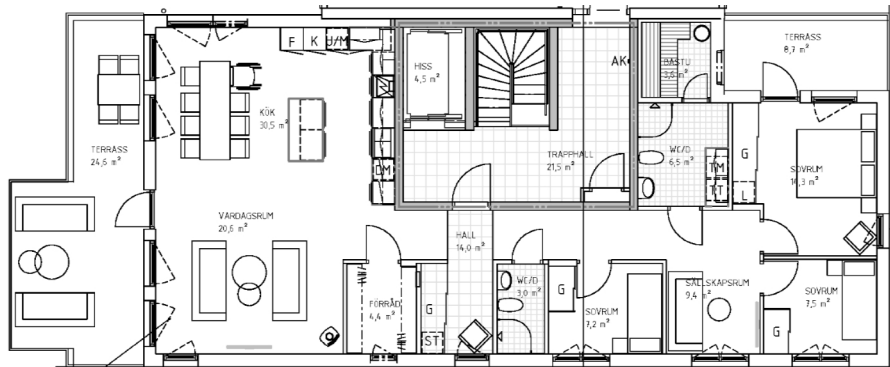

LÄGENHETSNUMMER

A-1401

STORLEK

124,8 m²

ANTAL RUM

5

INSATS

9 950 000 kr

MÅNADSAVGIFT

5 732 kr

ÖSTRA
ESPLANADEN

Plan 4
Plan 3
Plan 2
Plan 1
Entréplan

FÖRKLARING

G GARDEROB

K KYL

DM DISKMASKIN